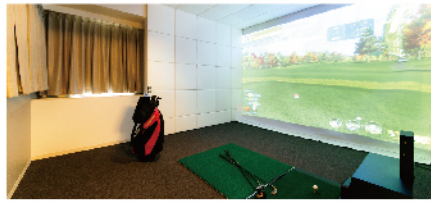

エグゼクティブ Executive [9室]

設備紹介

ゴルフシミュレータ (一部) / ビリヤード (一部)
シアター (一部) / 浴室水槽 (一部) / 岩盤浴 (一部)