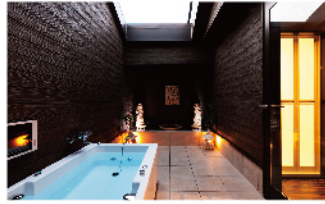

プレジデントルーム

President Room [1室]

設備紹介

露天風呂 / 大型液晶TV / ジェットバス / 浴室TV / 各種アメニティ