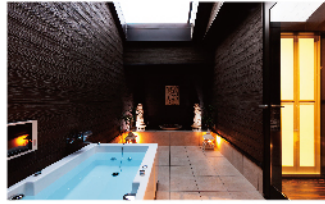

プレジデントルーム

President Room [1室]

設備紹介

露天風呂 / 大型液晶TV / ジェットバス / 浴室TV / 各種アメニティ